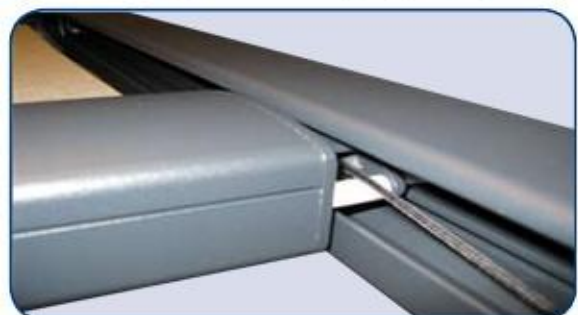

Functionele en esthetische bescherming tegen de warmte

Serrola

- Volledig gesloten kast, met afdichtingsborstel

- Breedte 4500 mm – uitval 5000 mm in 1 deel,
Gekoppelde versie tot 9.000 mm

- Met dynema koord, gekend uit de bergsport,
garandeerd een optimale doekspanning

- Versie met knik mogelijk

- Standaardkleuren:
wit, bruin en crèmewit, andere RAL kleuren tegen meerprijs

- Optioneel met tussenrol

- Kastmaten: 200 x 180

Design

naar keuze gemoffeld worden, dus de Serrola kan perfect in elke architectuur geïntegreerd worden.