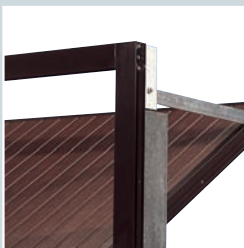

Comfort op eenzame hoogte

Op elk moment wil Profel een garantie zijn voor een gevarieerd aanbod, kwaliteit, duurzaamheid en perfecte isolatie. Daarom fabriceren wij onze producten zelf. Alleen zo zijn wij zeker u producten van het hoogste niveau te kunnen aanbieden.