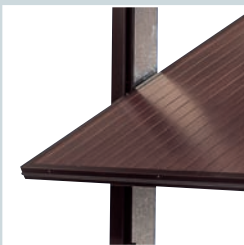

Een veilig en geborgen gevoel

Met Profel kiest u niet alleen voor kwaliteit, maar ook voor veiligheid. Onze kantelpoorten zijn immers uitgerust met diverse inbraakwerende mechanismes. Uw veiligheidsgevoel zal er enkel maar door toenemen!