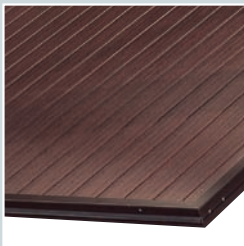

Een streling voor het oog

Al onze producten getuigen van een goede smaak. Ze zijn ontworpen volgens de laatste design-tendenzen en passen perfect bij uw woning, welk ook de stijl. Op die manier geven wij een nieuwe betekenis aan de uitdrukking 'mooi wonen'!