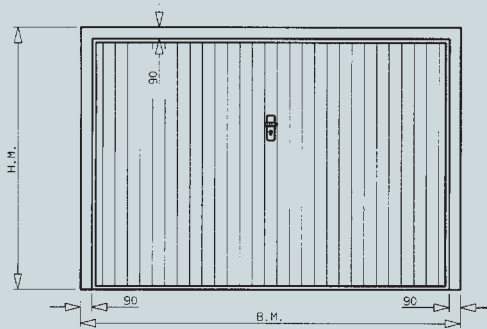

H.M. = hoogte (op te geven bij bestelling)
B.M. = breedte (op te geven bij bestelling)
Z.M. = zichtmaat (min. 40mm)

D.M. = diameter
N.O. = nuttige opening