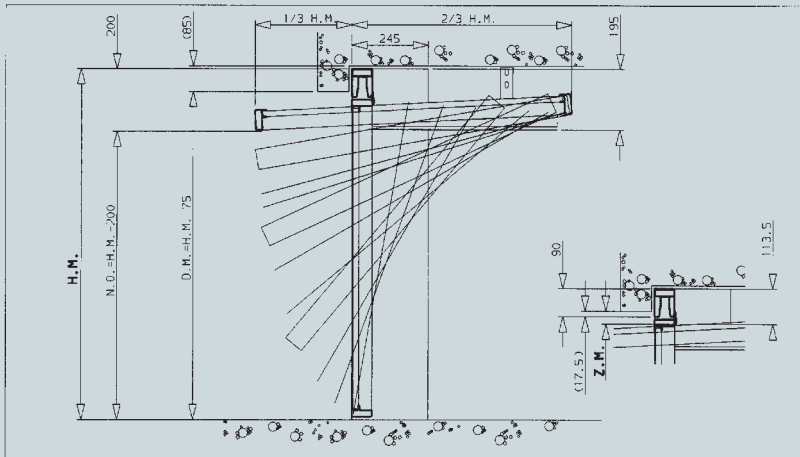

H.M. = hoogte (op te geven bij bestelling)
B.M. = breedte (op te geven bij bestelling)
Z.M. = zichtmaat (min. 40mm)

D.M. = diameter
N.O. = nuttige opening