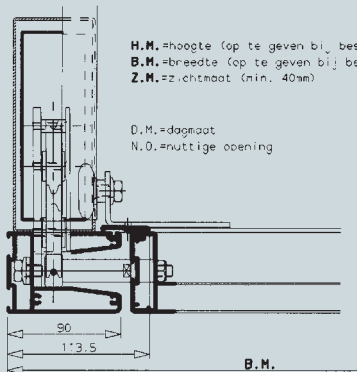

- Poort: kader en vleugel in aluminium
- Tegengewicht in gesloten, veilige koker
- 100% maatwerk
- Hang- en sluitwerk in PROFEL-standaardkleuren
- Dubbel sluitpunt
- Extra kabelbreukbeveiliging
- Vulling: kunststof 20 mm of alu dubbelwandig geïsoleerd

H.M. = hoogte (op te geven bij bestelling)
B.M. = breedte (op te geven bij bestelling)
Z.M. = zichtmaat (min. 40mm)

D.M. = diameter
N.O. = nuttige opening