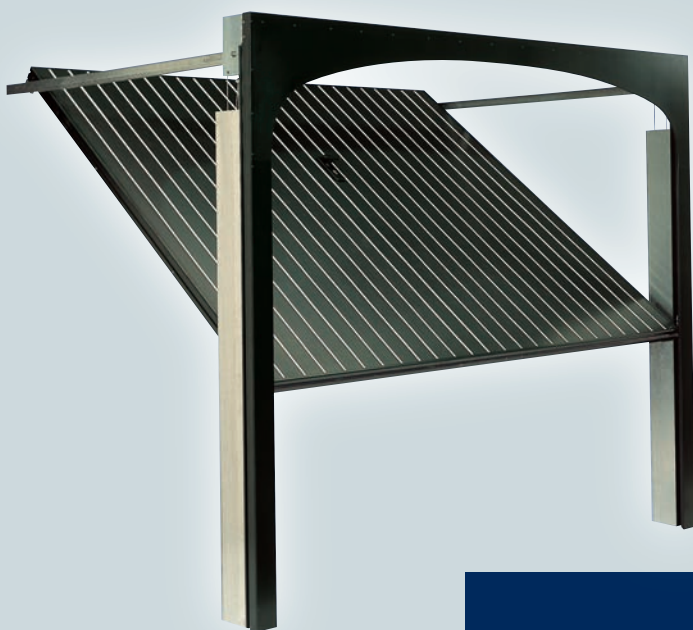

Diversen

Aluminium binnenblijvende **Kantelpoort**

profel

Professionals adviseren ramen en deuren van Profel!