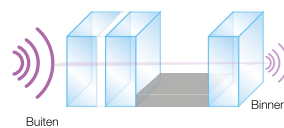

Eenkel glas U 6,0