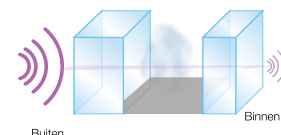

Eenkel glas U 6,0